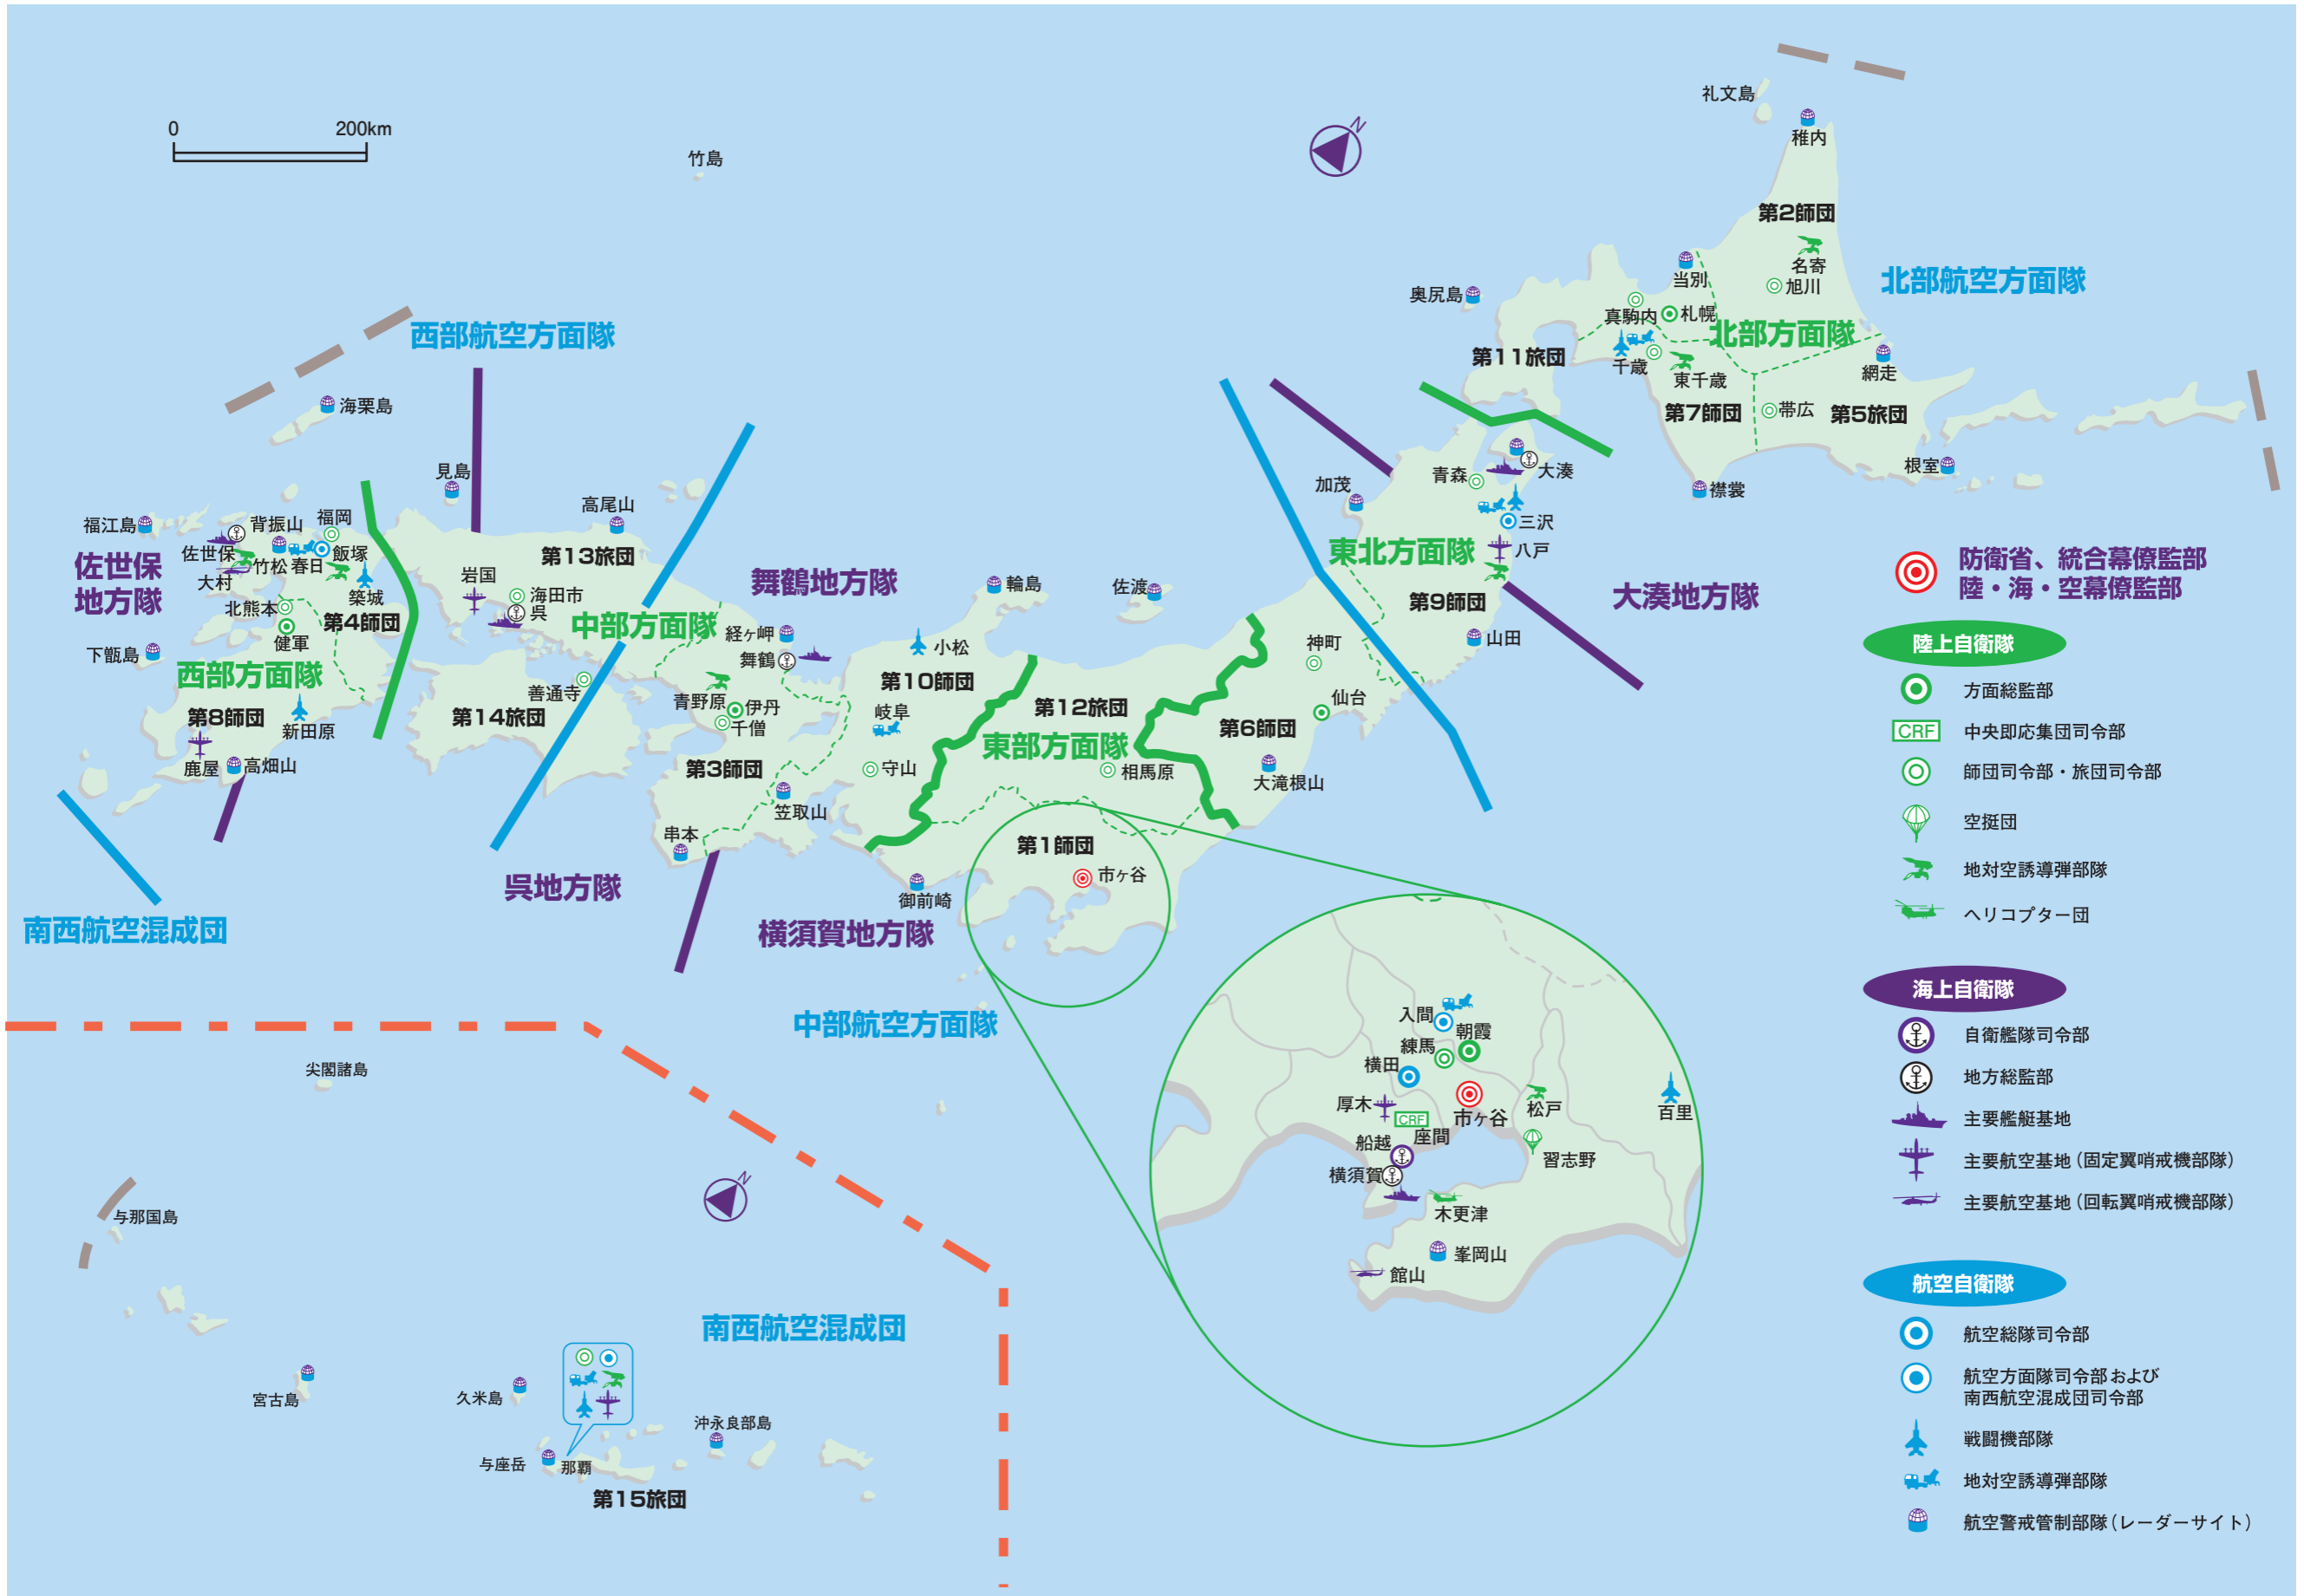

主要部隊などの所在地 (平成27年度末現在)

- 防衛省、統合幕僚監部
陸・海・空幕僚監部
- 陸上自衛隊**
 - 方面総監部
 - 中央即応集団司令部
 - 師団司令部・旅団司令部
 - 空挺団
 - 地対空誘導弾部隊
 - ヘリコプター団
- 海上自衛隊**
 - 自衛艦隊司令部
 - 地方総監部
 - 主要艦艇基地
 - 主要航空基地 (固定翼哨戒機部隊)
 - 主要航空基地 (回転翼哨戒機部隊)
- 航空自衛隊**
 - 航空総隊司令部
 - 航空方面隊司令部および南西航空混成団司令部
 - 戦闘機部隊
 - 地対空誘導弾部隊
 - 航空警戒管制部隊 (レーダーサイト)