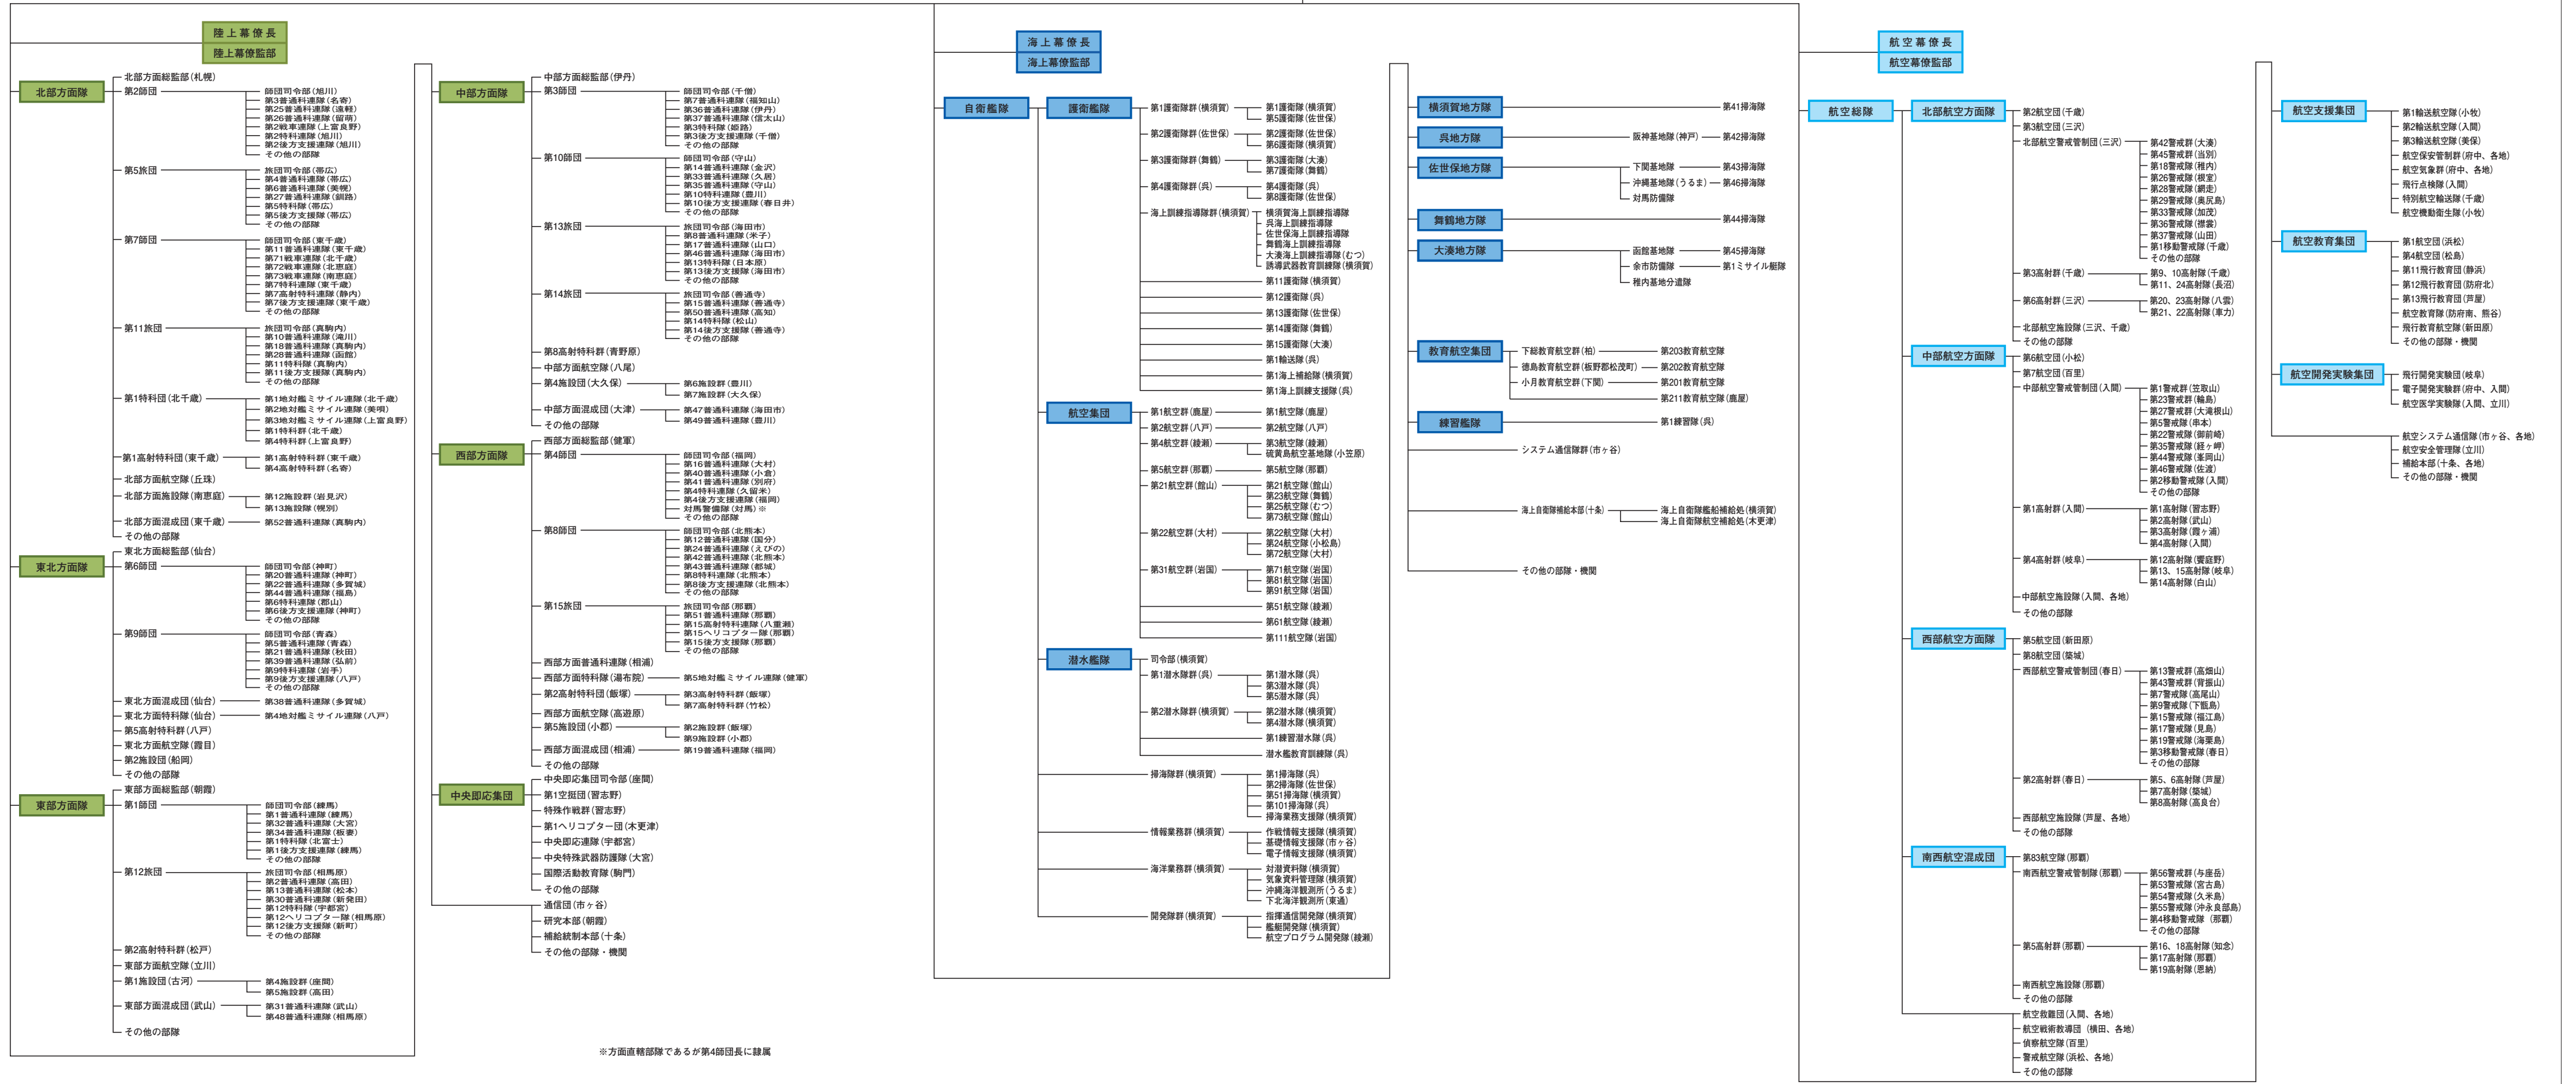

陸・海・空自衛隊の編成

(平成26年度末現在)

防衛大臣

統合幕僚長

統合幕僚監部

陸上幕僚長

陸上幕僚監部

海上幕僚長

海上幕僚監部

航空幕僚長

航空幕僚監部

※方面直轄部隊であるが第4師団長に隷属