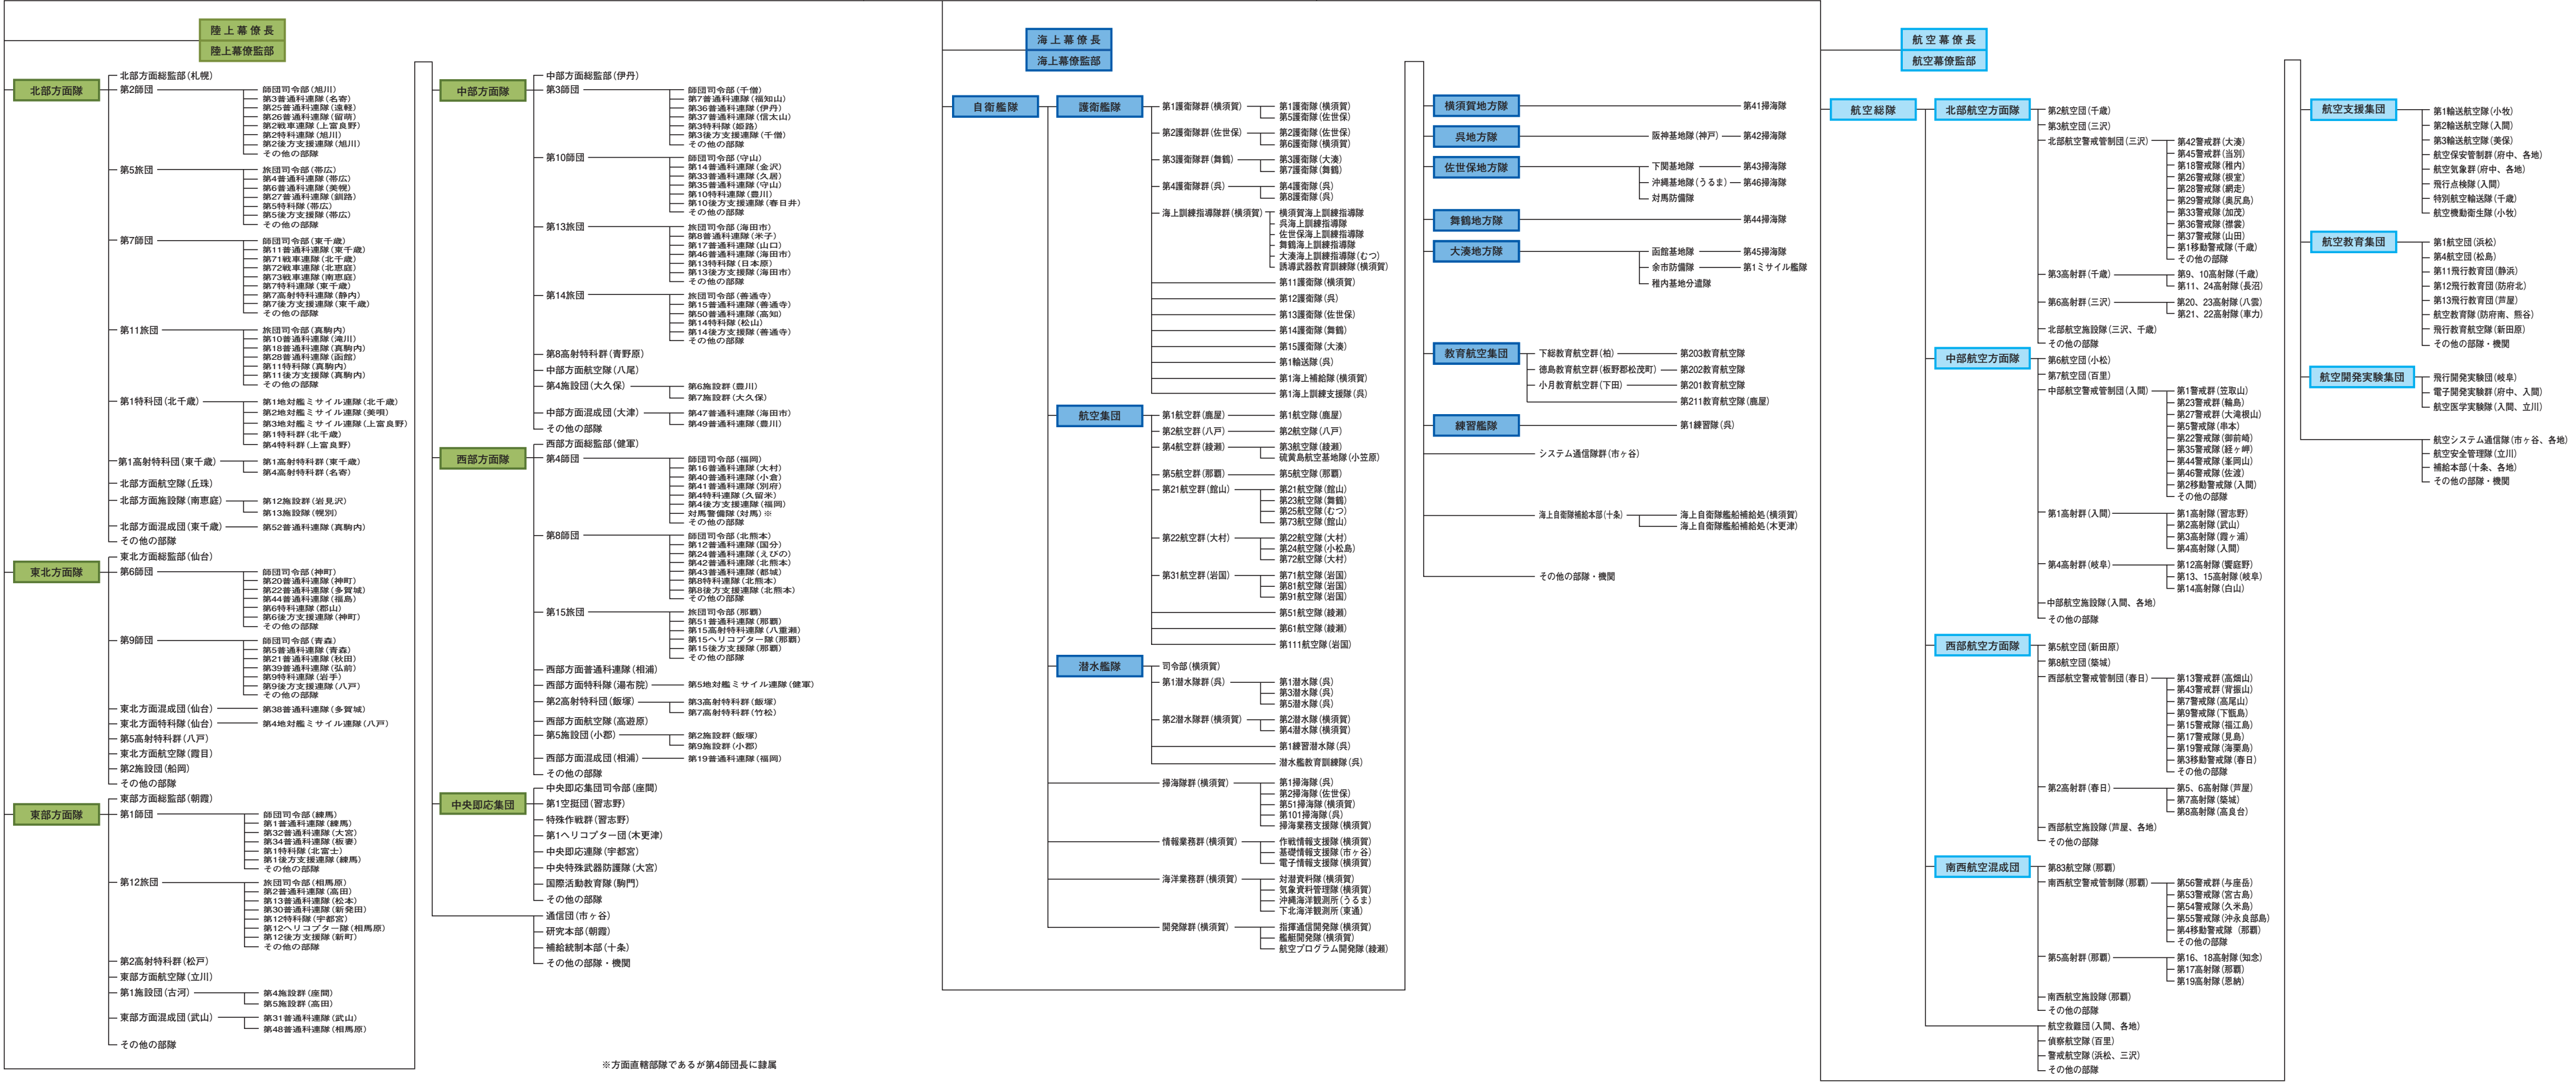

# 陸・海・空自衛隊の編成

防衛大臣

統合幕僚長

統合幕僚監部

(平成25年度末現在)

※方面直轄部隊であるが第4師団長に隷属