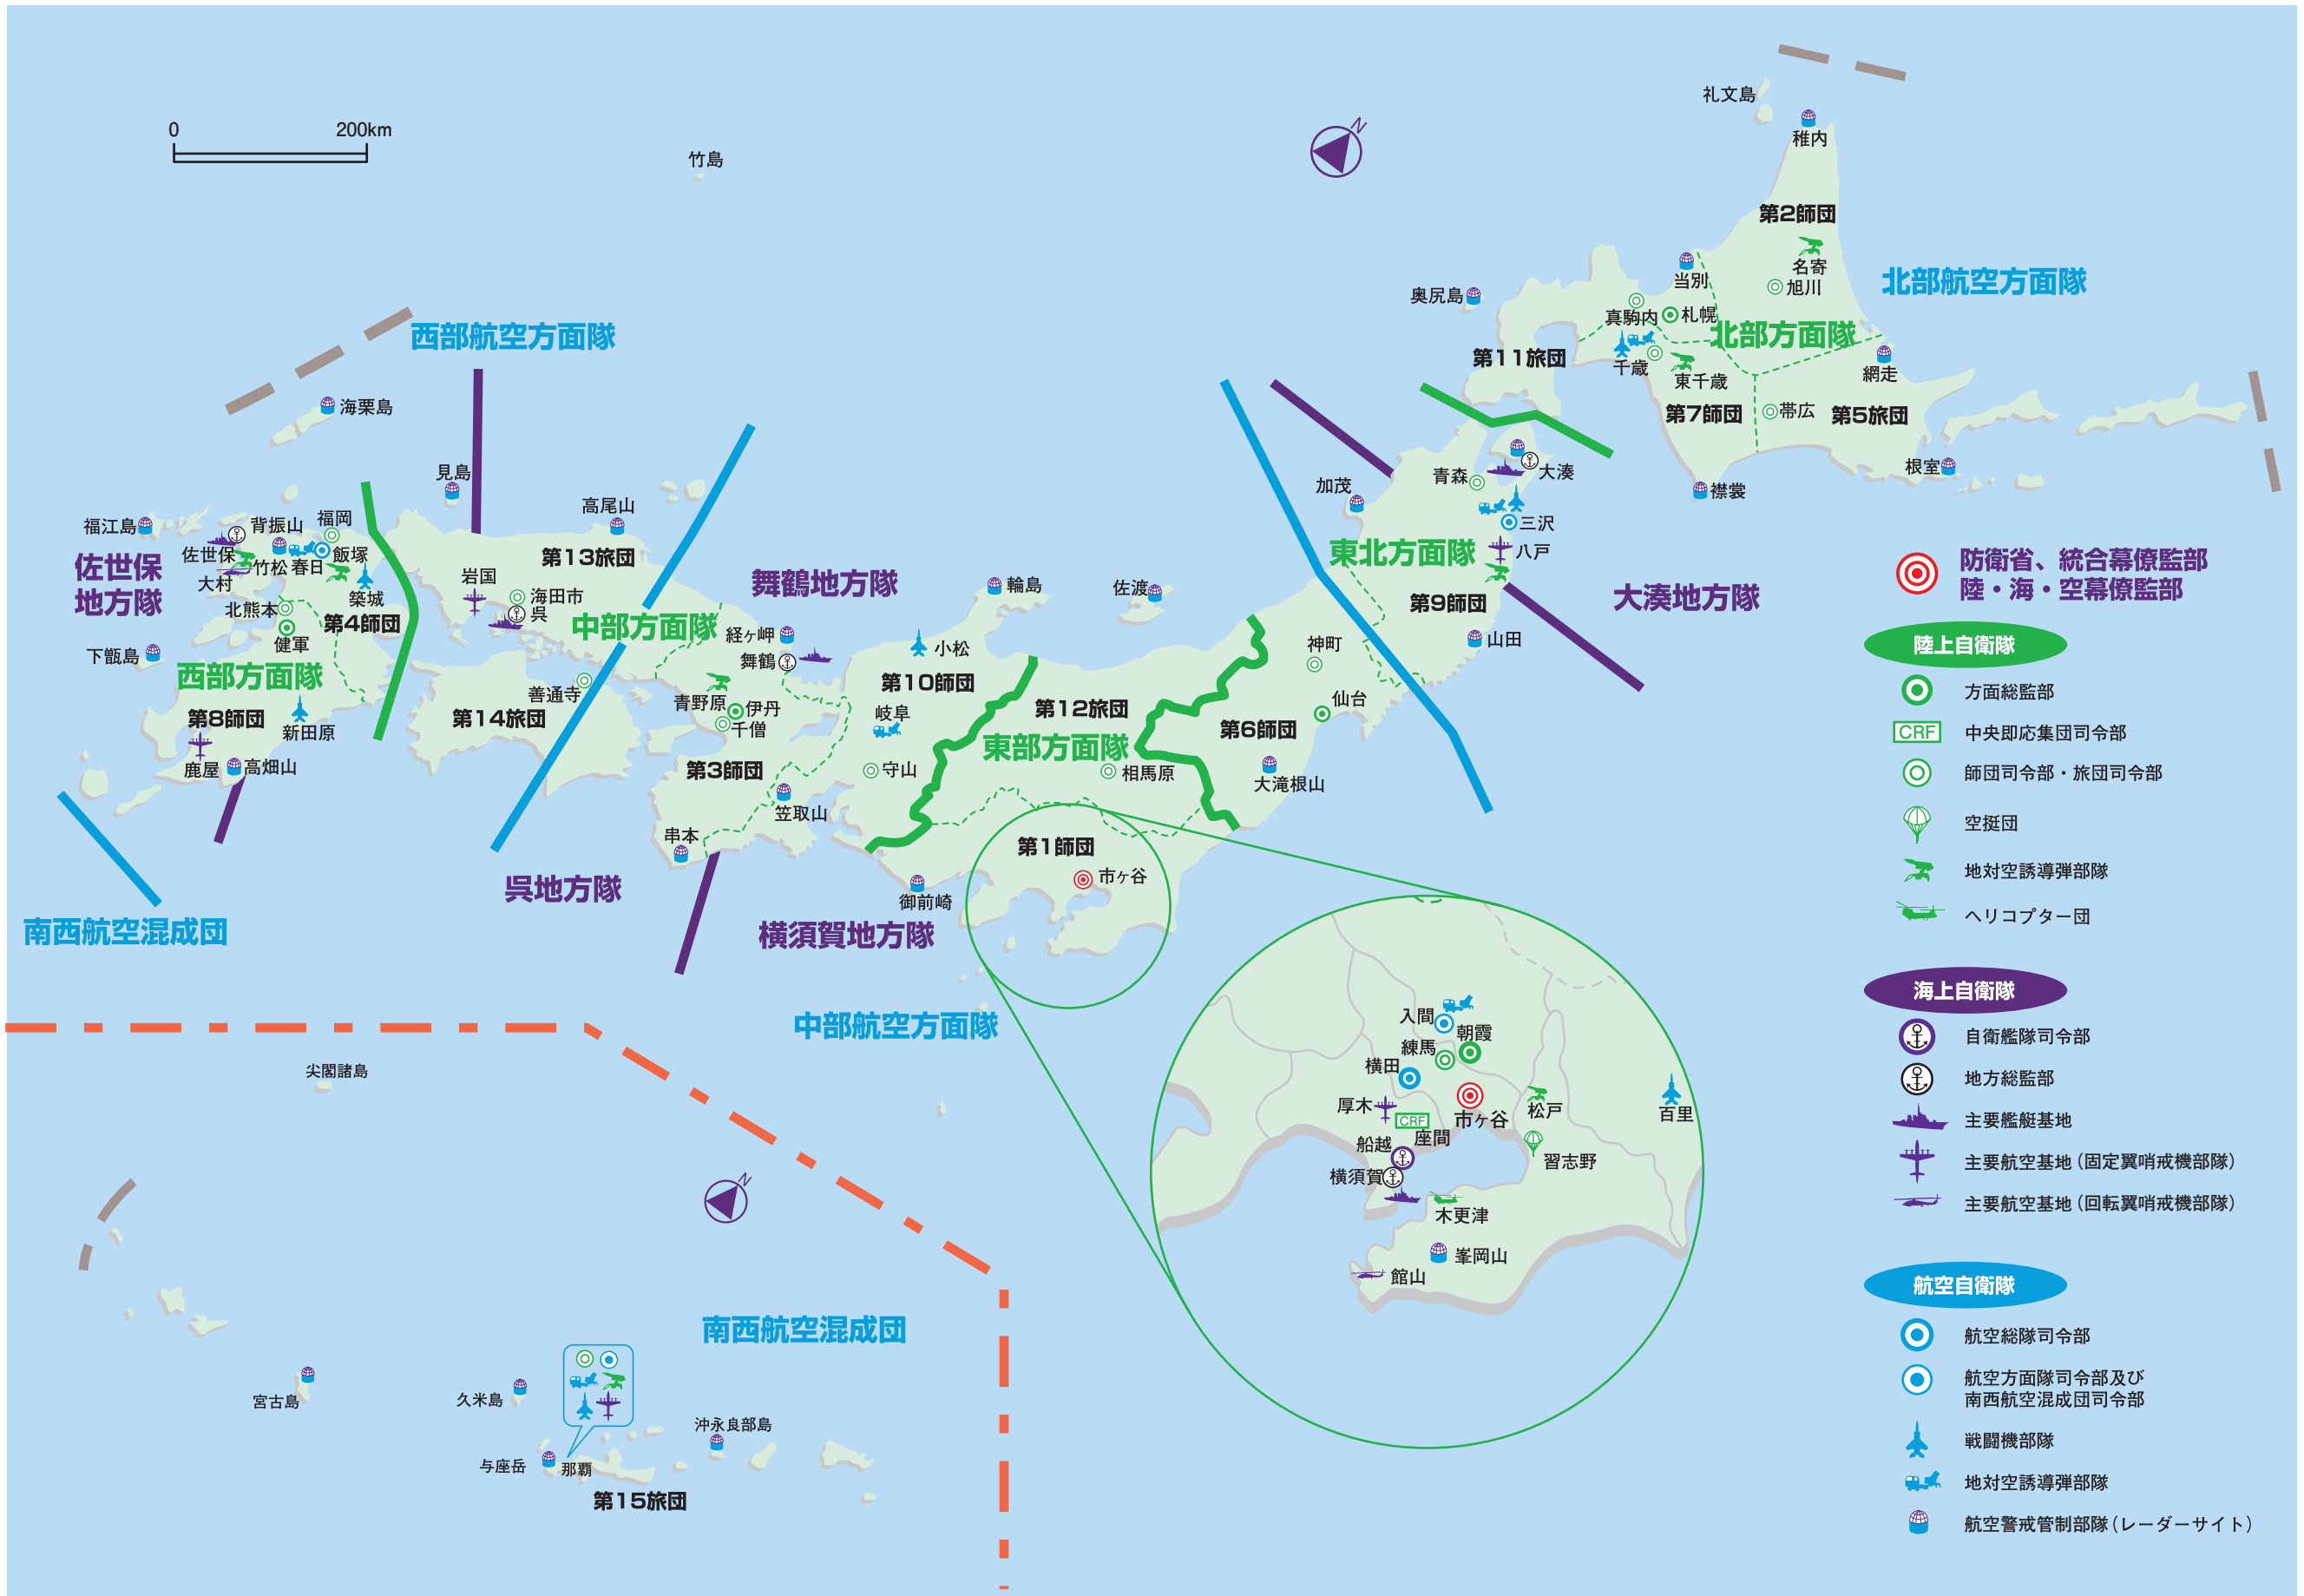

主要部隊などの所在地 (平成24年度末現在)

陸・海・空自衛隊の編成

(平成24年度末現在)

防衛大臣

統合幕僚長
統合幕僚監部

陸上幕僚長
陸上幕僚監部

海上幕僚長
海上幕僚監部

航空幕僚長
航空幕僚監部

北部方面隊

- 第2師団(旭川)
- 第5旅団(帯広)
- 第7師団(東千歳)
- 第11旅団(真駒内)
- 北部方面混成団(東千歳)
- 第1特科団(北千歳)
- 第1高射特科団(東千歳)
- 北部方面施設隊(南恵庭)
- 北部方面航空隊(丘珠)
- 第1戦車群(北恵庭)
- その他

東北方面隊

- 第6師団(神町)
- 第9師団(青森)
- 東北方面混成団(仙台)
- 第2施設団(船岡)
- 東北方面特科隊(仙台)
- 東北方面航空隊(霞目)
- 第5高射特科群(八戸)
- その他

東部方面隊

- 第1師団(練馬)
- 第12旅団(相馬原)
- 東部方面混成団(武山)
- 第1施設団(古河)
- 東部方面航空隊(立川)
- 第2高射特科群(松戸)
- その他

中部方面隊

- 第3師団(千憎)
- 第10師団(守山)
- 第13旅団(海田市)
- 第14旅団(善通寺)
- 中部方面混成団(大津)
- 第4施設団(大久保)
- 中部方面航空隊(八尾)
- 第8高射特科群(青野原)
- その他

潜水艦隊

- 第1潜水隊群(呉)
- 第2潜水隊群(横須賀)
- その他

- 掃海隊群(横須賀)
- 情報業務群(横須賀)
- 海洋業務群(横須賀)
- 開発隊群(横須賀)
- その他

横須賀地方隊

呉地方隊

佐世保地方隊

舞鶴地方隊

大湊地方隊