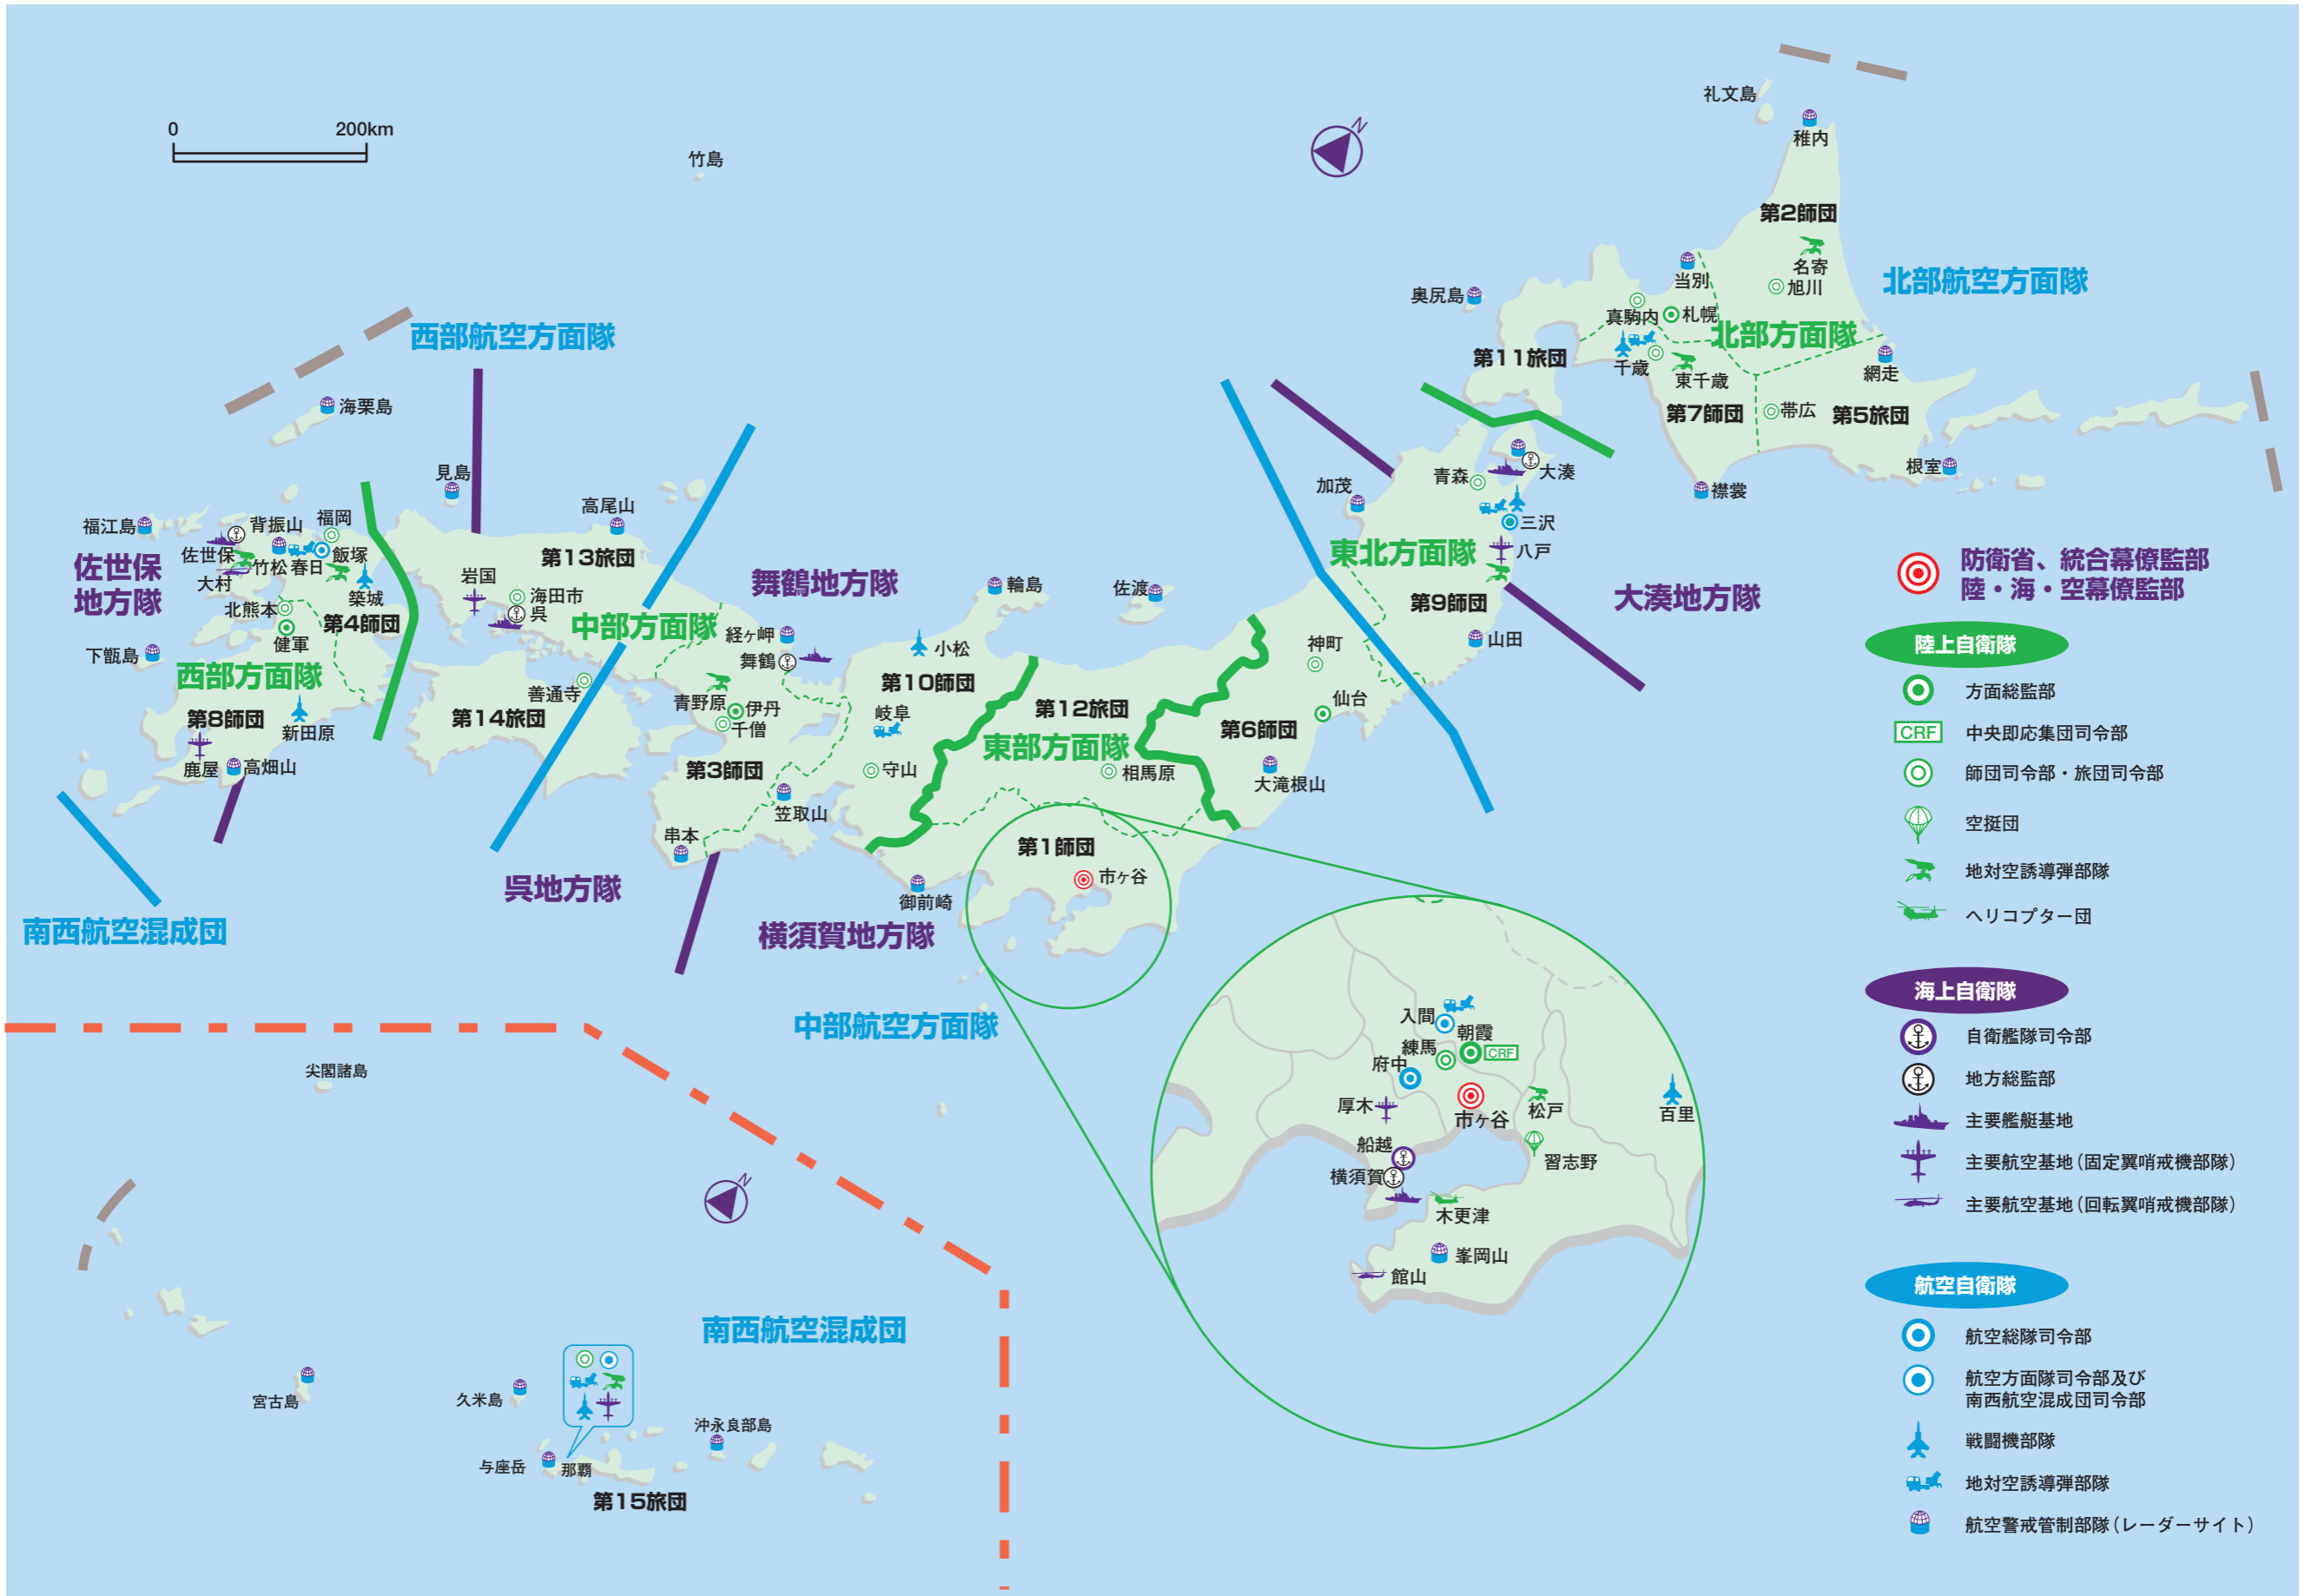

主要部隊などの所在地 (平成22年度末現在)

# 陸・海・空自衛隊の編成

(平成22年度末現在)

防衛大臣

統合幕僚長  
統合幕僚監部

陸上幕僚長  
陸上幕僚監部

海上幕僚長  
海上幕僚監部

航空幕僚長  
航空幕僚監部

北部方面隊