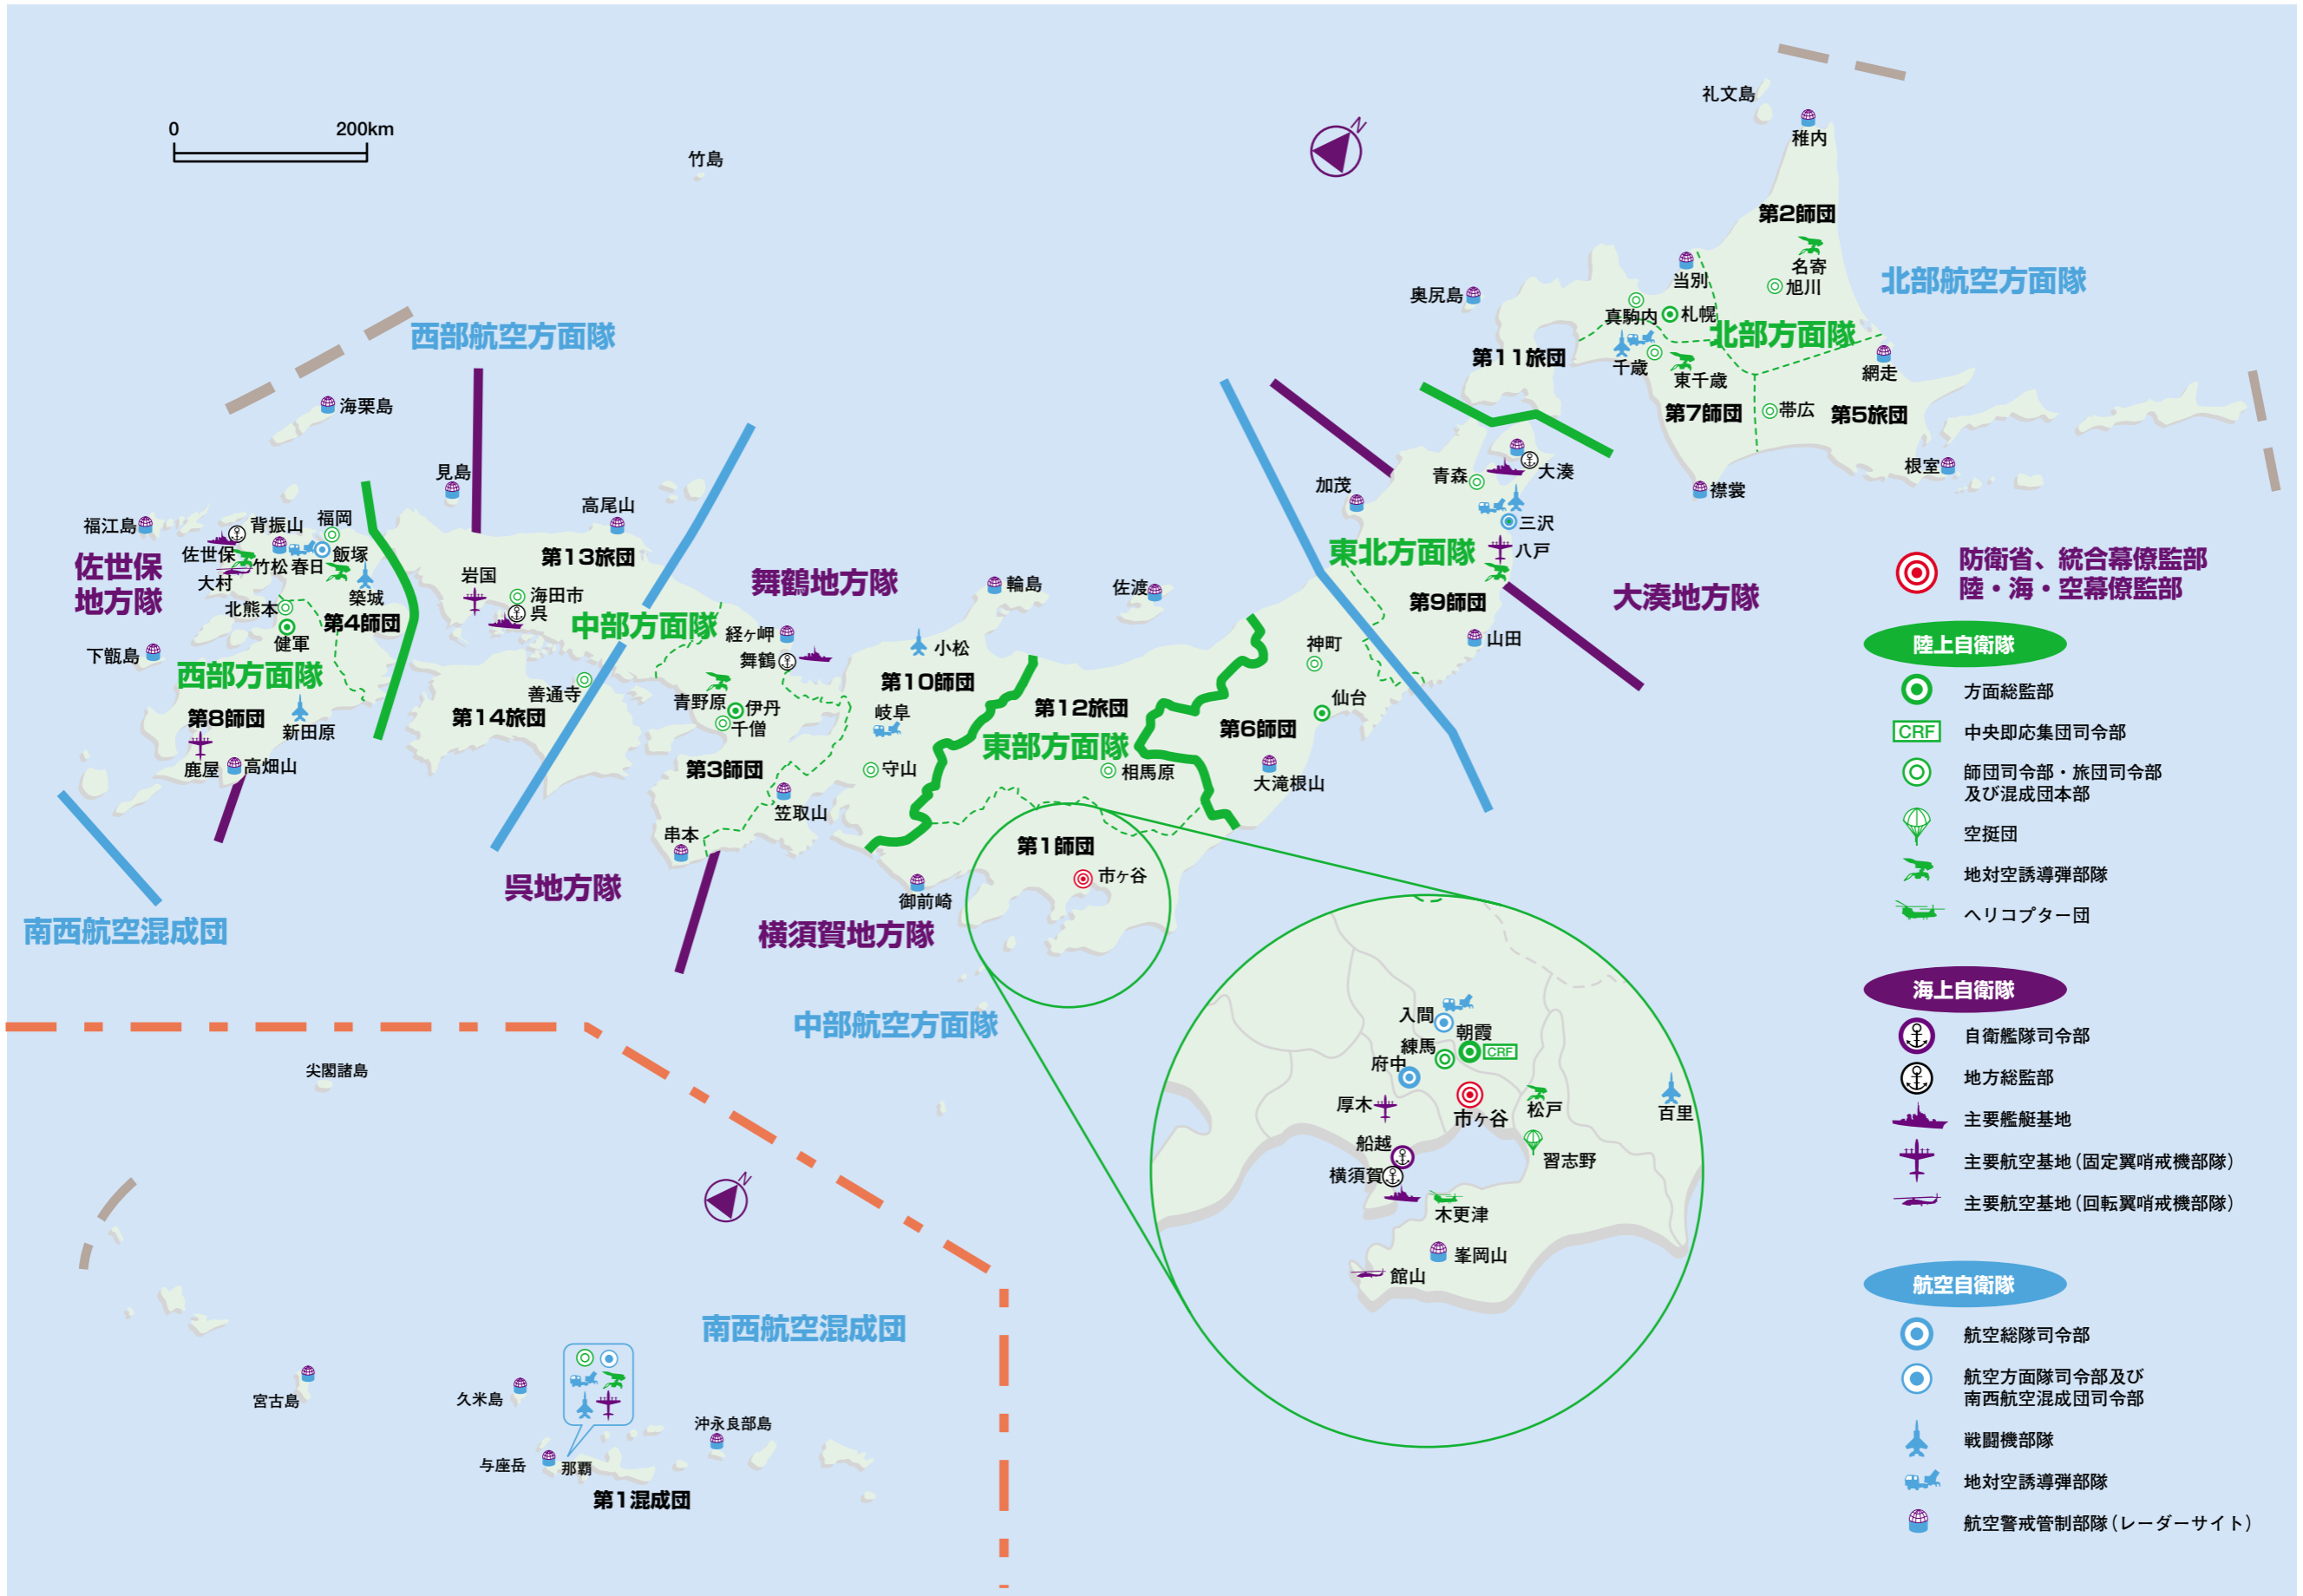

主要部隊などの所在地(平成20年度末現在)

- 防衛省、統合幕僚監部
陸・海・空幕僚監部
- 陸上自衛隊**
 - 方面総監部
 - 中央即応集団司令部
 - 師団司令部・旅団司令部及び混成団本部
 - 空挺団
 - 地对空誘導弾部隊
 - ヘリコプター団
- 海上自衛隊**
 - 自衛艦隊司令部
 - 地方総監部
 - 主要艦艇基地
 - 主要航空基地(固定翼哨戒機部隊)
 - 主要航空基地(回転翼哨戒機部隊)
- 航空自衛隊**
 - 航空総隊司令部
 - 航空方面隊司令部及び南西航空混成団司令部
 - 戦闘機部隊
 - 地对空誘導弾部隊
 - 航空警戒管制部隊(レーダーサイト)

陸・海・空自衛隊の編成

(平成20年度末現在)

防衛大臣

統合幕僚長
統合幕僚監部

航空幕僚長
航空幕僚監部

海上幕僚長
海上幕僚監部

陸上幕僚長
陸上幕僚監部