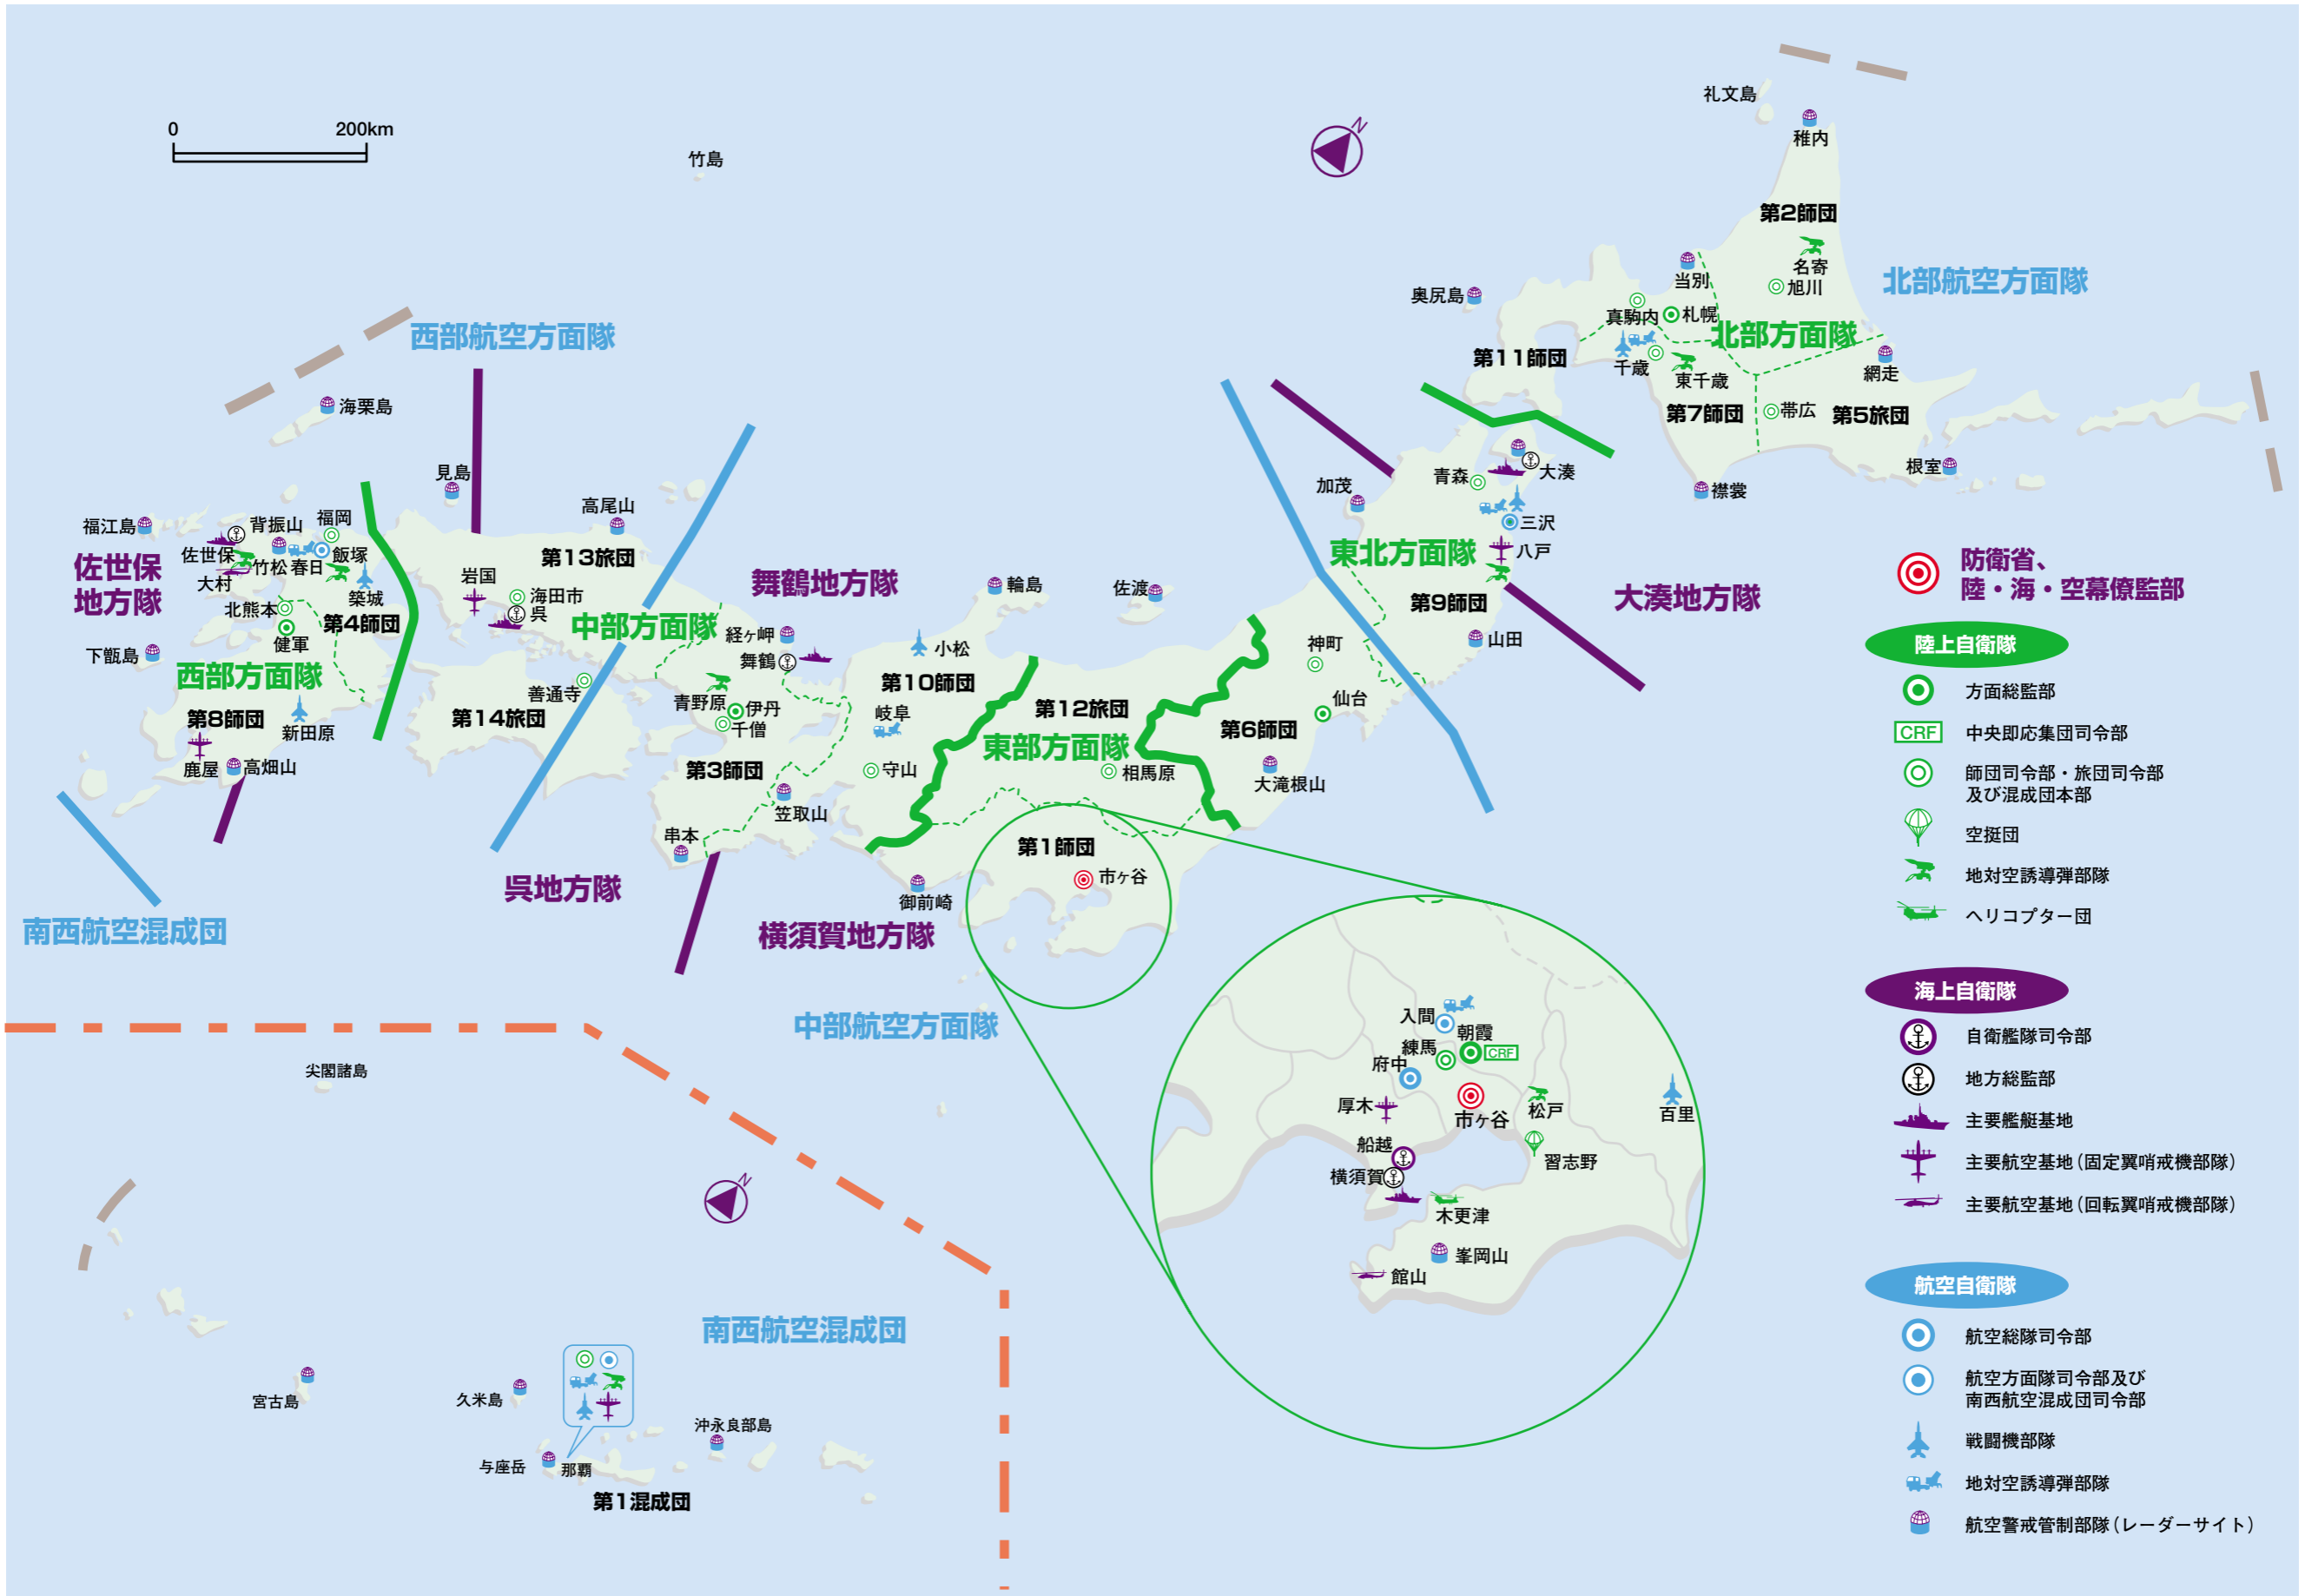

主要部隊などの所在地 (平成18年度末現在)

陸・海・空自衛隊の編成

(平成18年度末現在)

防衛大臣

陸上幕僚長

陸上幕僚監部

北部方面隊

- 第2師団(旭川)
- 第5旅団(帯広)
- 第7師団(東千歳)
- 第11師団(真駒内)
- 第1戦車群(北恵庭)
- 第1特科団(北千歳)
- 第1高射特科団(東千歳)
- 第3施設団(南恵庭)
- その他

東北方面隊

- 第6師団(神町)
- 第9師団(青森)
- 東北方面混成団(仙台)
- 第2特科群(仙台)
- 第5高射特科群(八戸)
- 第2施設団(船岡)
- その他

東部方面隊

- 第1師団(練馬)
- 第12旅団(相馬原)
- 第2高射特科群(松戸)
- 第1施設団(古河)
- 第1教育団(武山)
- その他

中部方面隊

- 第3師団(千僧)
- 第10師団(守山)
- 第13旅団(海田市)
- 第14旅団(善通寺)
- 第8高射特科群(青野原)
- 第4施設団(大久保)
- 第2教育団(大津)
- その他

西部方面隊

- 第4師団(福岡)
- 第8師団(北熊本)
- 第1混成団(那覇)
- 西部方面特科隊(湯布院)
- 第2高射特科団(飯塚)
- 第5施設団(小郡)
- 第3教育団(相浦)
- その他

中央即応集団

- 第1空挺団(習志野)
- 第1ヘリコプター団(木更津)
- 特殊作戦群(習志野)
- その他

- 通信団(市ヶ谷)
- 研究本部(朝霞)
- 補給統制本部(十条)
- その他の部隊・機関

海上幕僚長