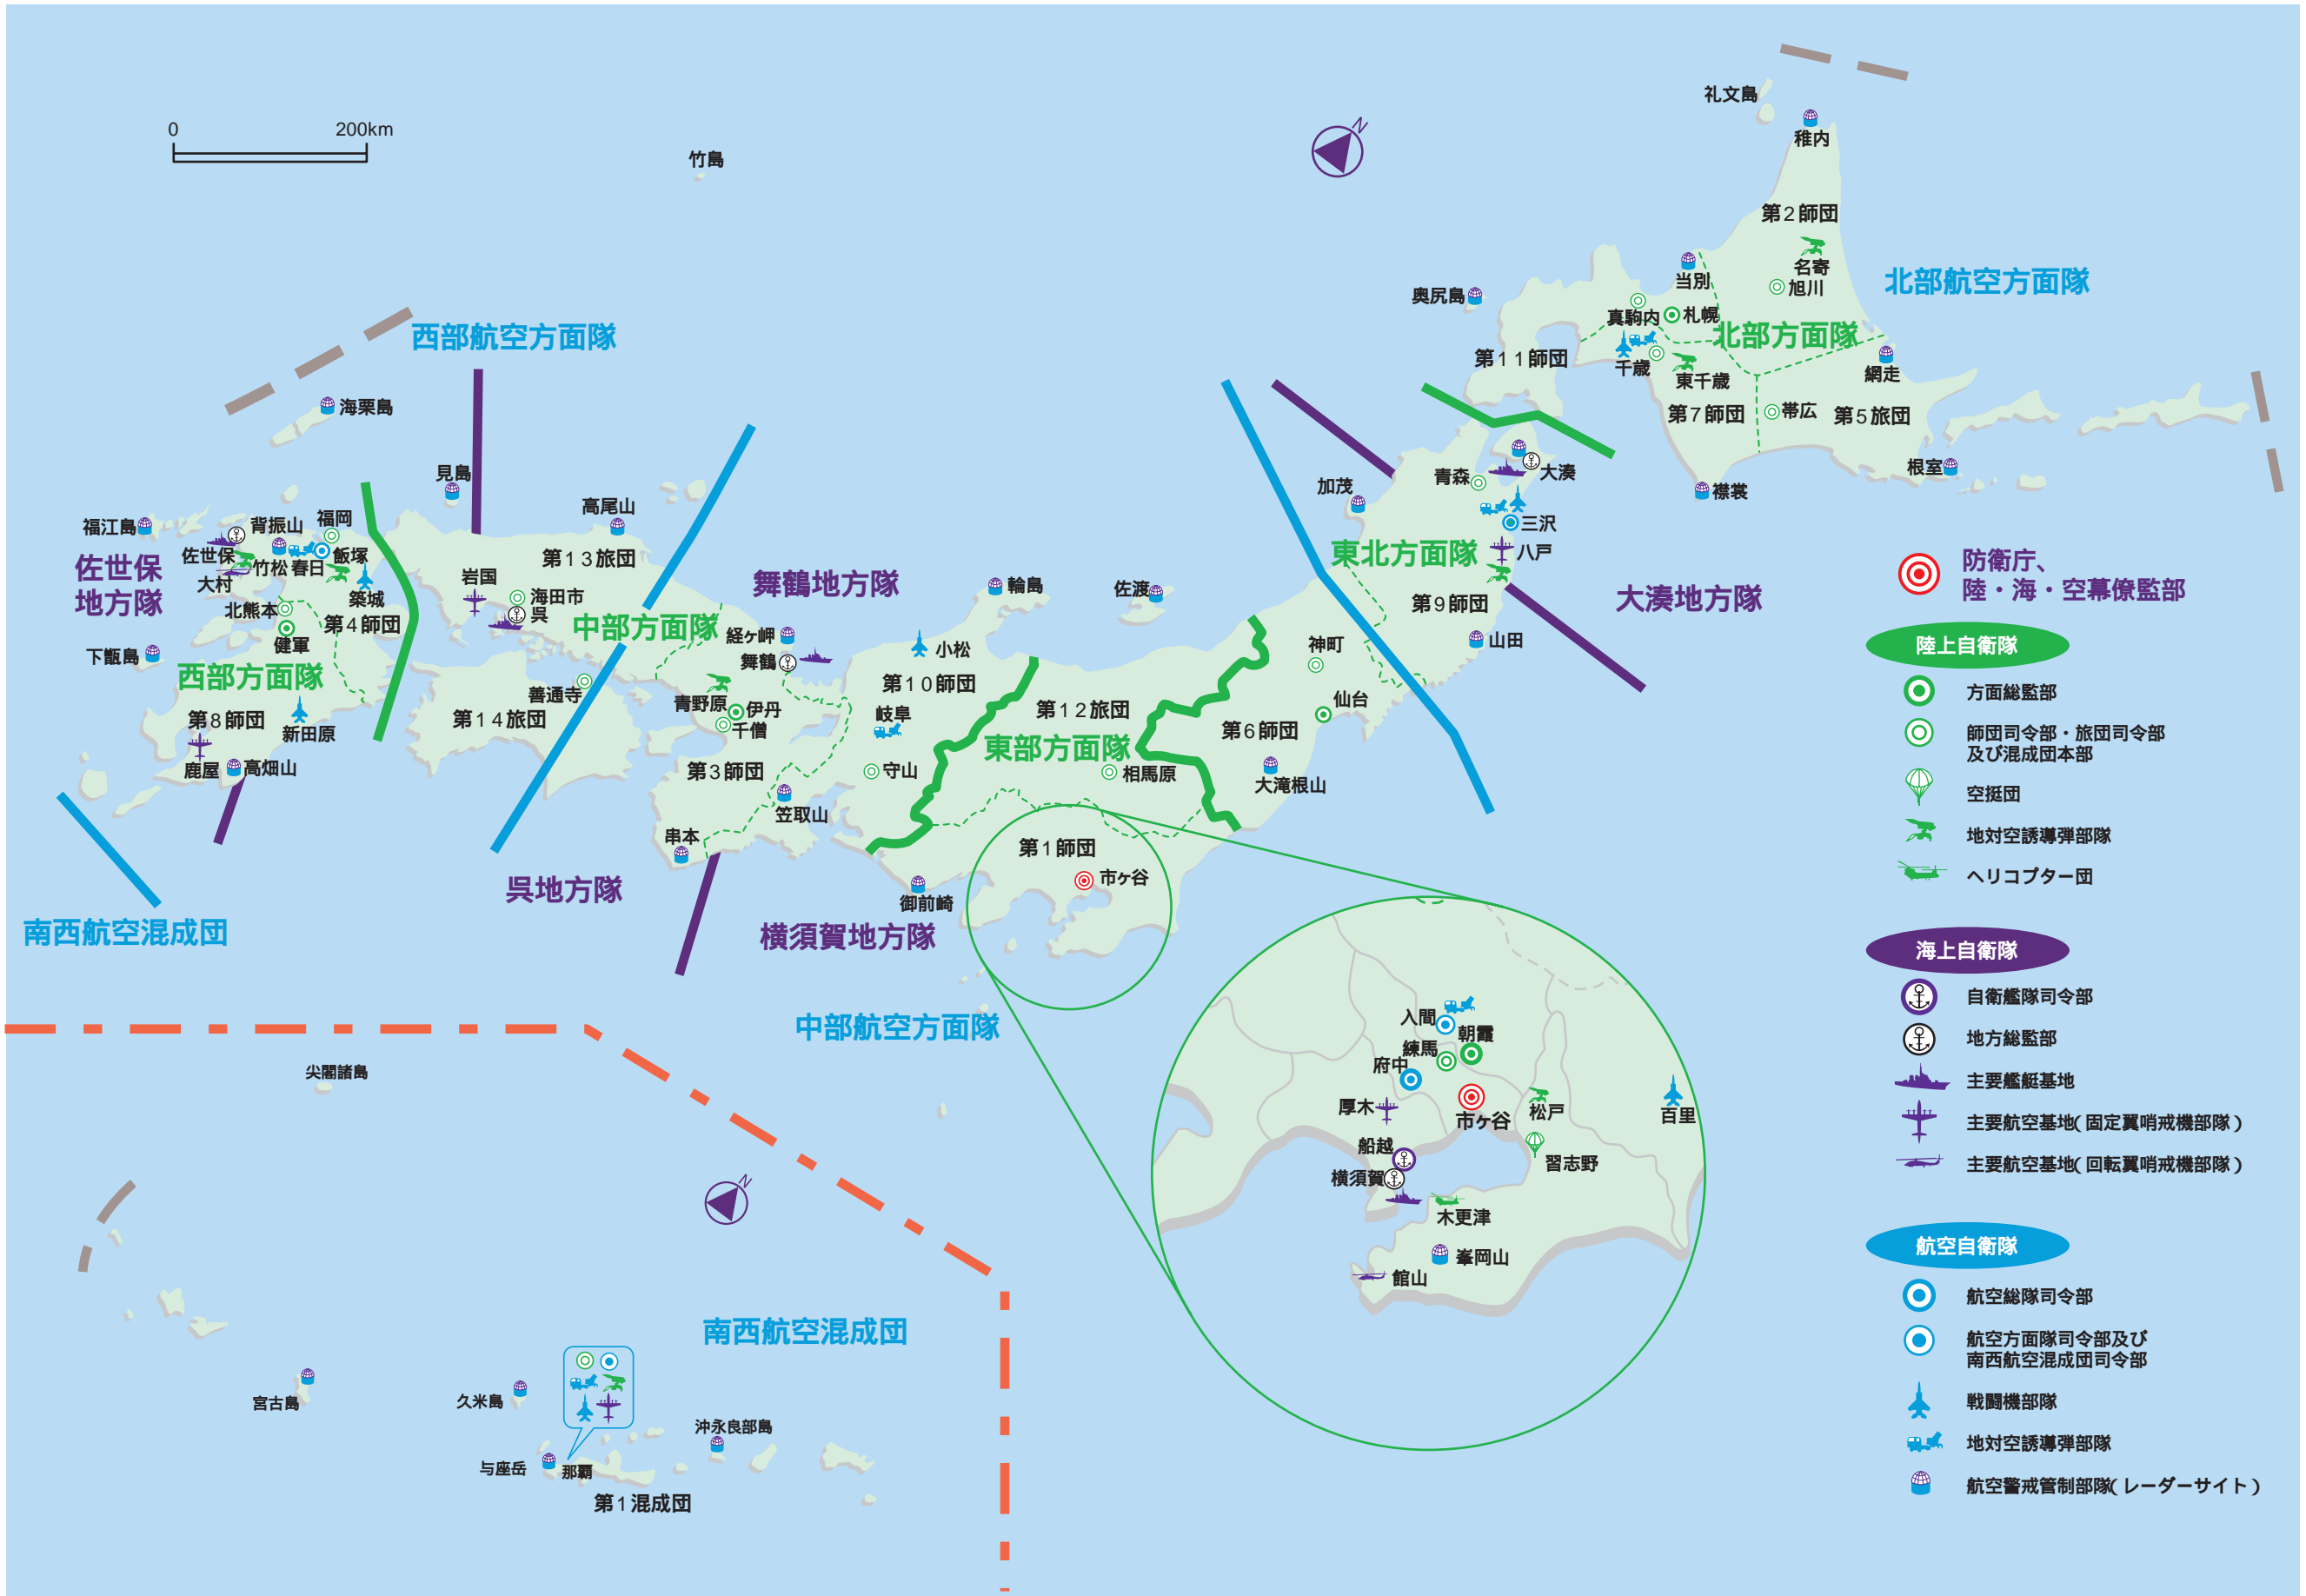

主要部隊などの所在地(平成17年度末現在)

- 防衛庁、陸・海・空幕僚監部
- 陸上自衛隊
 - 方面總監部
 - 師団司令部・旅団司令部及び混成団本部
 - 空挺団
 - 地对空誘導弾部隊
 - ヘリコプター団
- 海上自衛隊
 - 自衛艦隊司令部
 - 地方總監部
 - 主要艦艇基地
 - 主要航空基地(固定翼哨戒機部隊)
 - 主要航空基地(回転翼哨戒機部隊)
- 航空自衛隊
 - 航空総隊司令部
 - 航空方面隊司令部及び南西航空混成団司令部
 - 戦闘機部隊
 - 地对空誘導弾部隊
 - 航空警戒管制部隊(レーダーサイト)

陸・海・空自衛隊の編成

(平成17年度末現在)

防衛庁長官

陸上幕僚長
陸上幕僚監部

海上幕僚長
海上幕僚監部

航空幕僚長
航空幕僚監部

北部方面隊

- 第2師団(旭川)
- 第5旅団(帯広)
- 第7師団(東千歳)
- 第11師団(真駒内)
- 第1戦車群(北恵庭)
- 第1特科団(北千歳)
- 第1高射特科団(東千歳)
- 第3施設団(南恵庭)
- その他