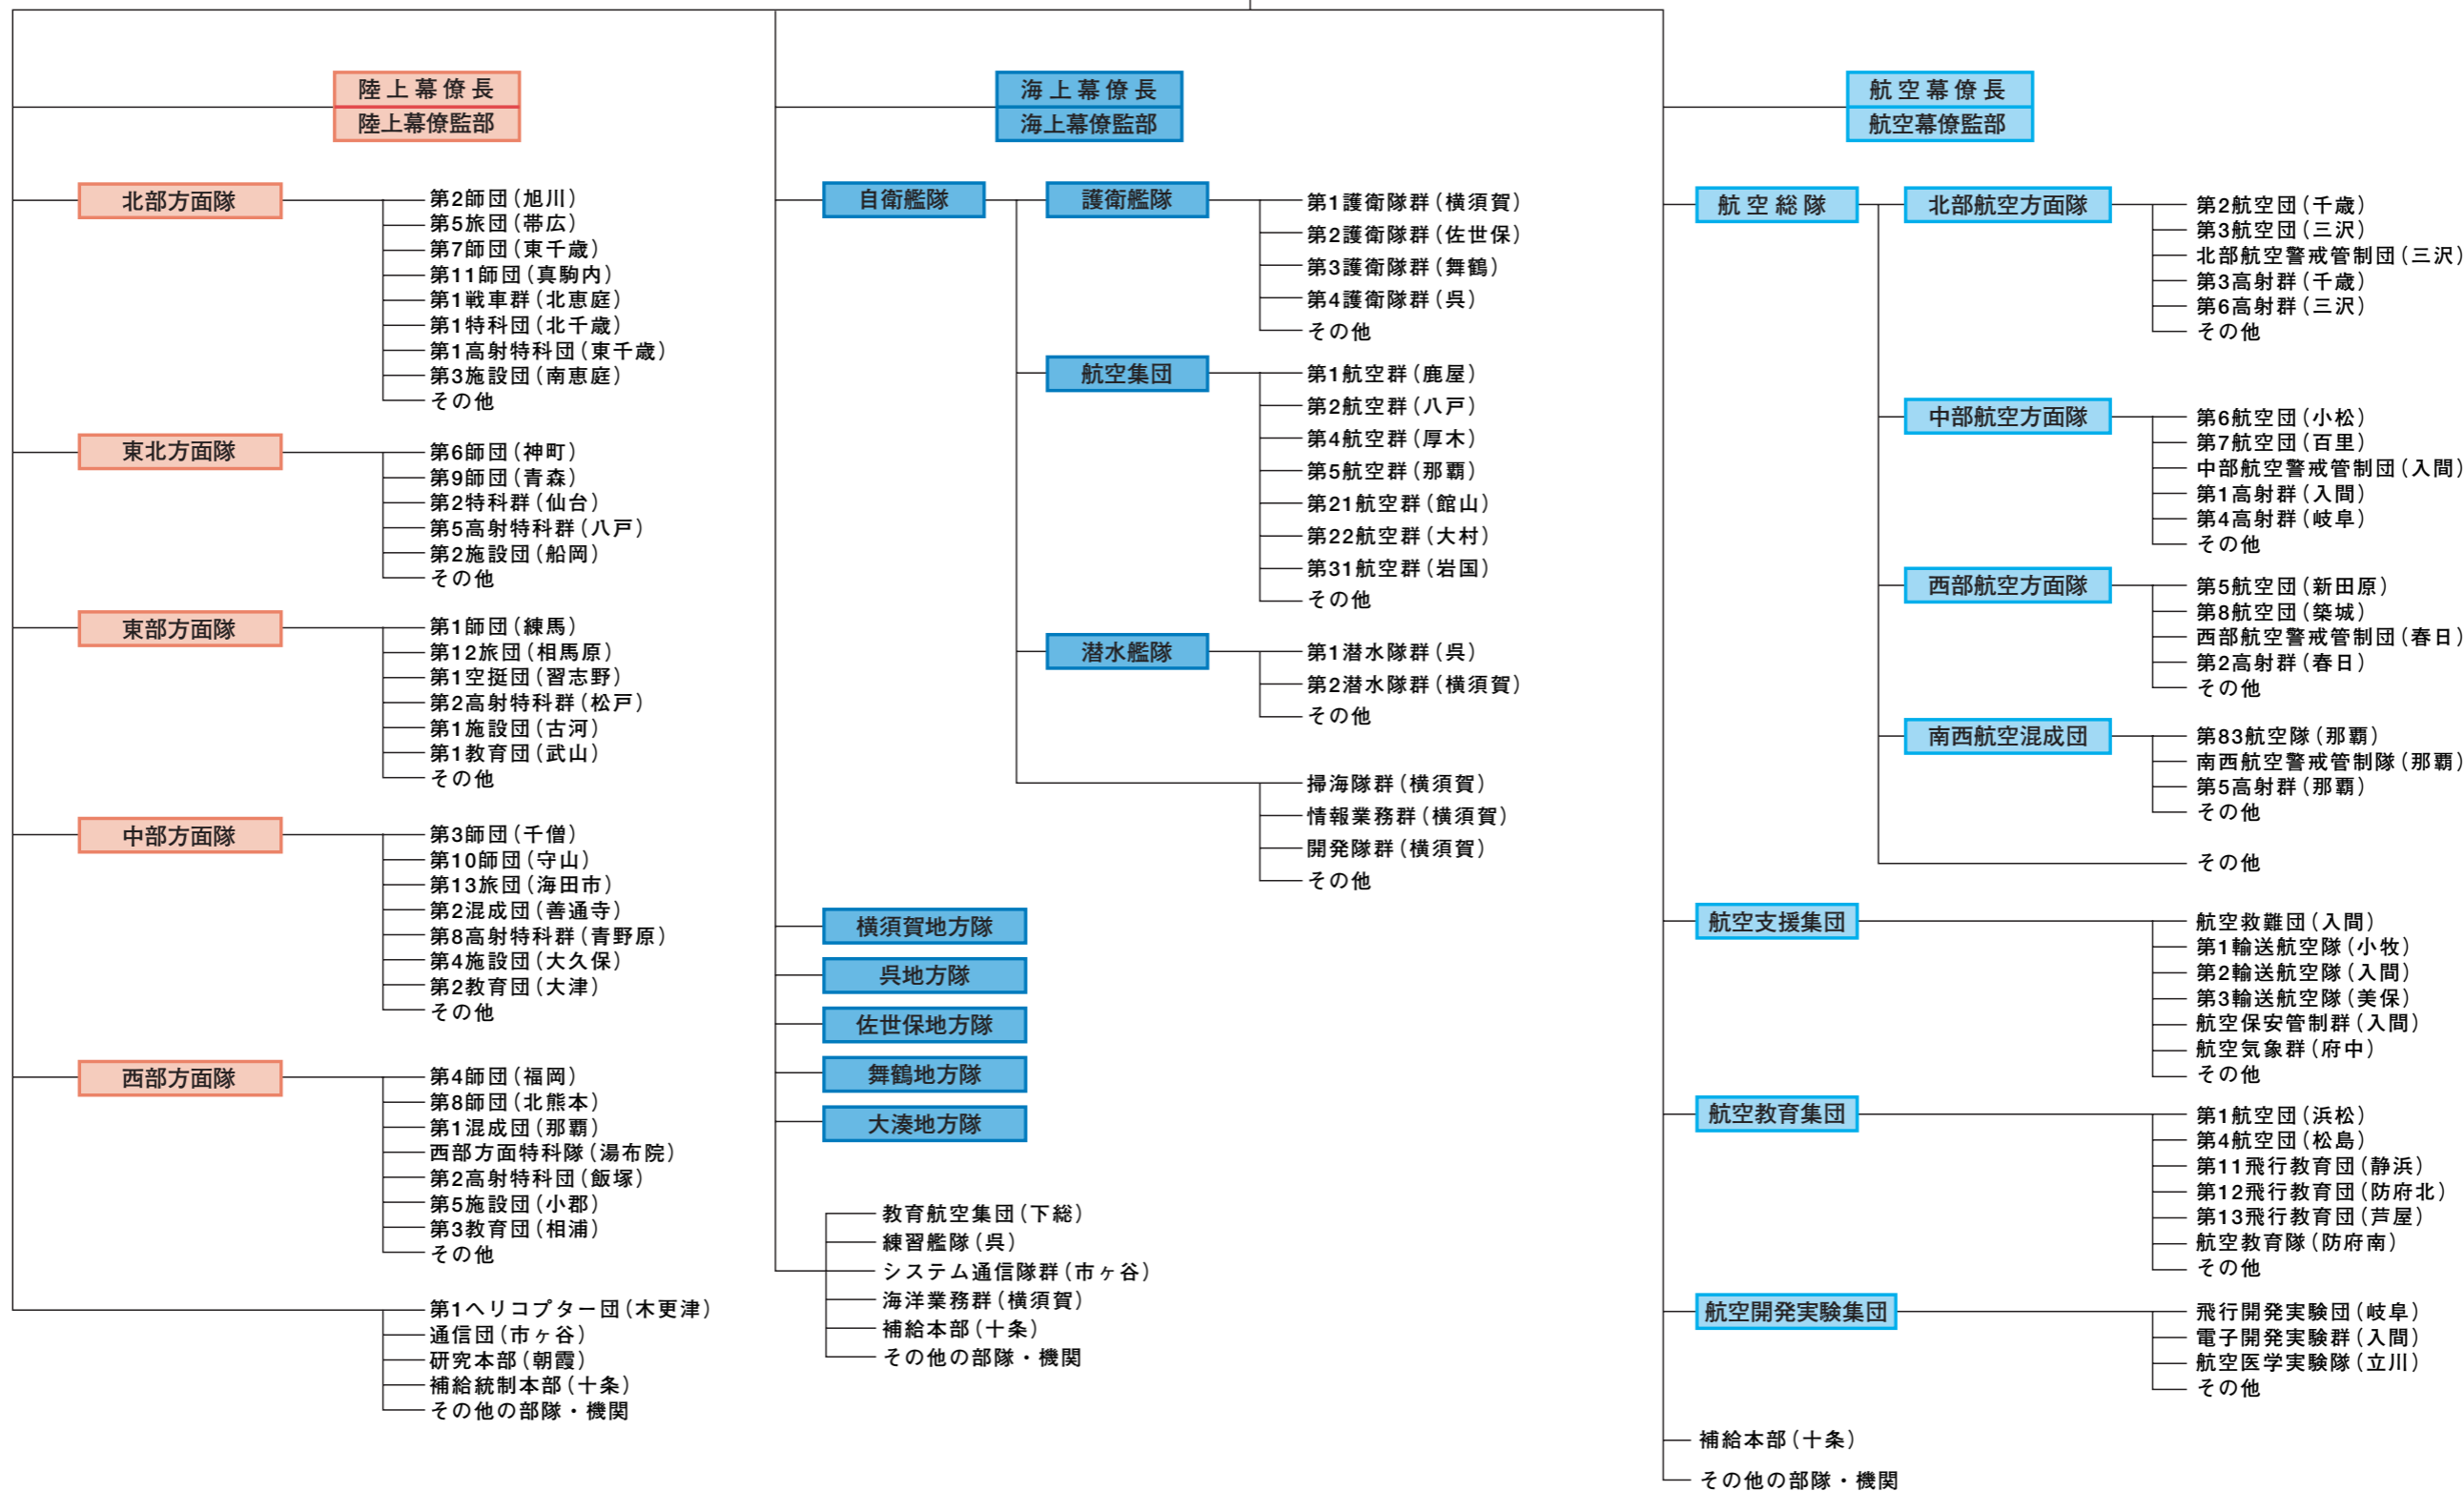

# 陸・海・空自衛隊の編成

(平成15年度末現在)

防衛庁長官

主要部隊などの所在地 (平成15年度末現在)